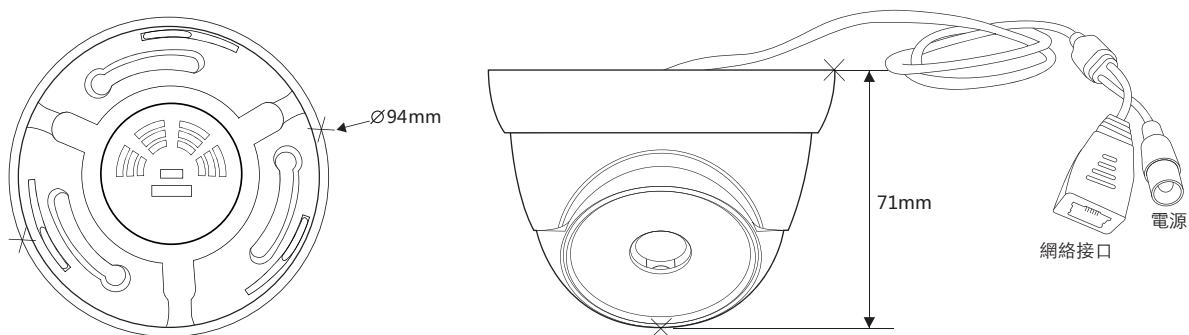

結構圖

產品規格

型號		BVN203-A
系統	處理器	雙核32位DSP,純硬壓縮
	操作系統	嵌入式RTOS設計
攝像機	圖像傳感器	2.0 Megapixel CMOS 傳感器
	最低照度	彩色0.1Lux@F1.2 黑白0.001 Lux@F1.2
	IR LED	6顆(陣列)
	IR LED 燈有效距離	25 米
	鏡頭	3.6mm
視頻	壓縮格式	H.264視頻編碼
	壓縮技術	雙碼流
	編碼方式	AVI
	碼流	0.1M~6Mbps可調
	幀率	1~30幀/秒可調
	圖像輸出	主碼流:1920*1080 子碼流:704*576
網路	協議	RTSP/FTP/PPPOE/DHCP/NTP/UPnP
	網路接口	1個RJ45以太網接口, 10/100M自適應
	ONVIF	支援
	手機監控	支援iOS, Android, Windows Mobile, BlackBerry
	功能	支援WEB配置,實時視頻傳輸,統一客戶端遠程監控軟件
其他	電壓	DC12V
	外殼材料	優質塑膠
	外殼顏色	黑色 / 白色
	尺寸(mm)	94(Ø) X 71(H)
	總重量 (g)	225

應用領域